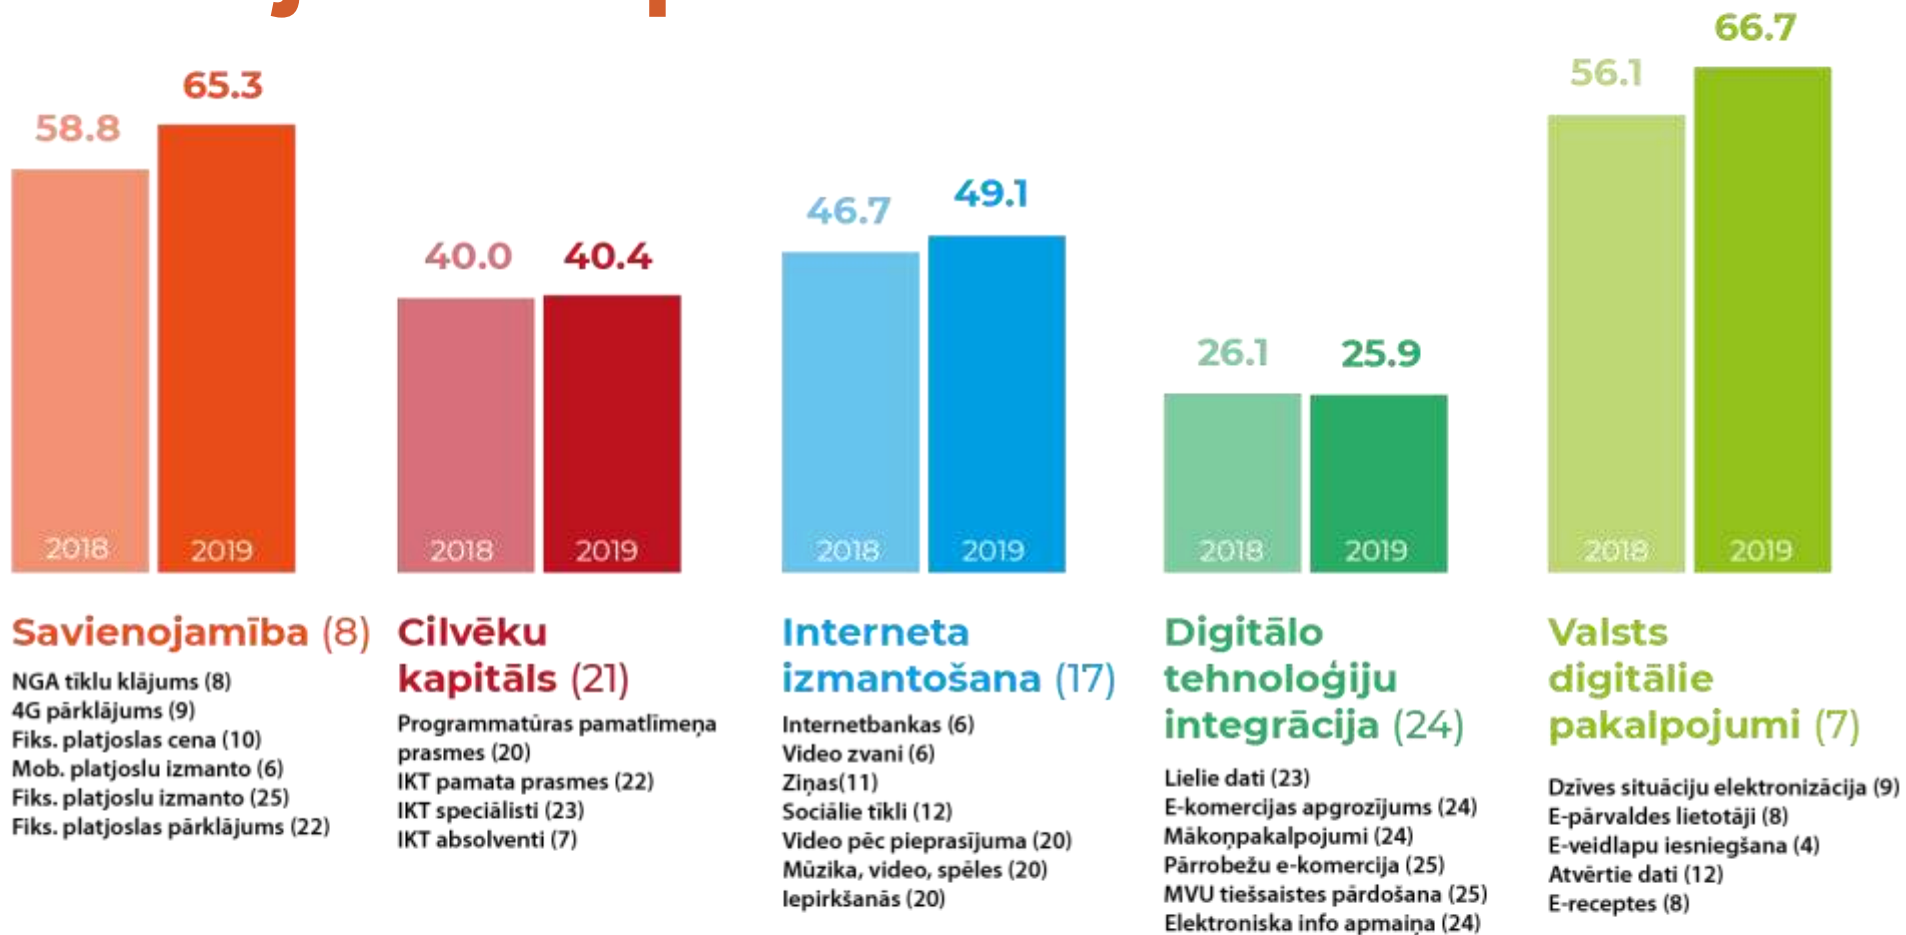

Virtuālā realitāte

VAS “Valsts nekustamie
īpašumi” – Jaunais
Rīgas teātris

Lietu internets

Latvenergo
Lattelecom (TET) - IoT
Jelgavas viedā pilsēta

Digitālās ekonomiskās iespējas biznesā izmantojam nepietiekami